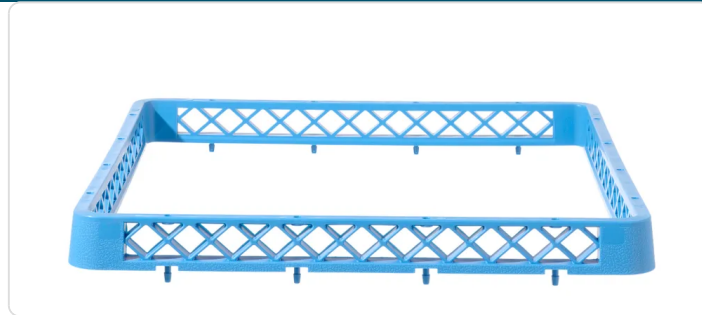

Acesso rapido
ao produto

Extensor de Cesto para Máquina de Loiça, 1 Compartmento, 497x497x57mm

Informacoes do Produto

SKU:	HE877302	Modelo:	HE877302
Marca:	HENDI	EAN:	8711369877302

Imagens do Produto

Especificacoes

Marca	HENDI
Modelo	HE877302

EAN

8711369877302

Descrição Resumida

Extensor de cesto para máquina de loiça em polipropileno, com 1 compartimento. Dimensões 497x497x57mm. Ideal para aumentar a capacidade e proteger a loiça.

Descrição Completa

Este extensor de cesto para máquina de loiça, com 1 compartimento e dimensões de 497x497x57mm, é fabricado em polipropileno resistente para uso intensivo em cozinhas profissionais.

Extensor de Cesto para Lava-Loiça — Características Técnicas

- Construção robusta em polipropileno para durabilidade.
- Instalação segura e permanente no cesto da máquina.

Para que tipo de cestos é compatível este extensor?

Este extensor é projetado para cestos de máquina de loiça com dimensões de base de aproximadamente 500x500mm, sendo as suas dimensões externas de 497x497mm.