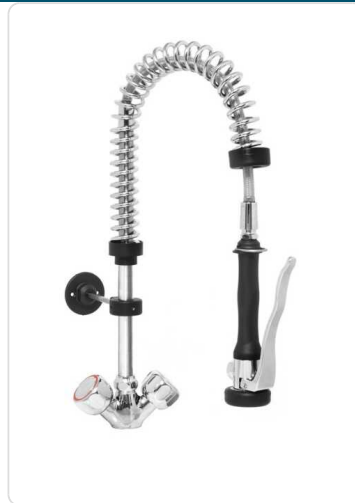

Acesso rapido
ao produto

Hotelequip.pt

Unidade de pré-lavagem com braço único,

Informacoes do Produto

SKU:	HE970300	Modelo:	HE970300
Marca:	HENDI	EAN:	8711369970300

Imagens do Produto

Especificacoes

Marca	HENDI
Modelo	HE970300
EAN	8711369970300

Descricao Resumida

Peso Líq.: 3,325 Kg.

Descricao Completa

Torneira de coluna de pedestal único.
Enxaguador resistente ao caudal de água a alta pressão.
Caudal máximo de água: 17 L/min., a uma pressão de 4 bar.
Pega de plástico para enxaguamento.
Suporte de coluna regulável.
Suporte de parede (encurtamento opcional).
Mangueiras de ligação: 1/2", 400 mm de comprimento cada.
Furo necessário na mesa: Ø 27 mm.