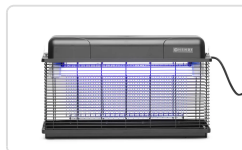

Acesso rapido
ao produto

Mata Insetos Elétrico Resistente à Água 100 m²

Informacoes do Produto

SKU:	HE270066	Modelo:	HE270066
Marca:	HENDI	EAN:	8711369270066

Imagens do Produto

Especificacoes

Marca	HENDI
--------------	-------

Modelo	HE270066
EAN	8711369270066

Descricao Resumida

Eletrocutorador de insetos profissional com cobertura de 100 m², resistente à água IPX4 para uso interior e exterior. Inclui tabuleiro removível para fácil limpeza.

Descricao Completa

Este eletrocutorador de insetos profissional, com cobertura de 100 m², foi concebido para eliminar eficazmente insetos voadores em ambientes de restauração e hotelaria, garantindo a higiene do espaço.