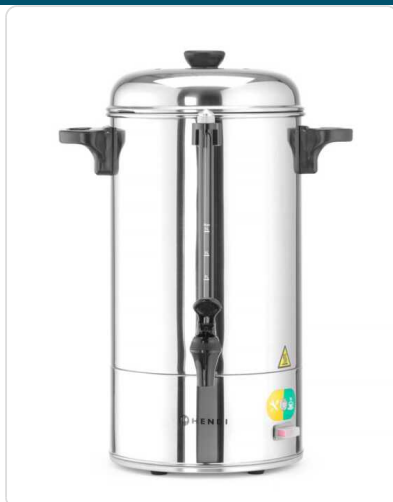

O produto final e as caracteristicas podem diferir ligeiramente do mostrado na imagem.

Percolador de parede única, 6L, 230V/1500W, 355x355x(H)470mm

Informacoes do Produto

SKU:	HE208007	Modelo:	HE208007
Marca:	HENDI	EAN:	8711369208007

Imagens do Produto

Especificacoes

Marca	HENDI
Modelo	HE208007
EAN	8711369208007

Descricao Resumida

Dimensões aprox: 340X227X468mm

Peso Líq.: 3,41 Kg.

Descricao Completa

Estrutura em aço inoxidável de parede única.

A panela de filtro tem um filtro integrado para café com moagem grossa, não necessita de filtro de papel.

O percolador mantém o café à temperatura de servir após a confeção.

Com vidro graduado, torneira anti-pingos e reinício automático.