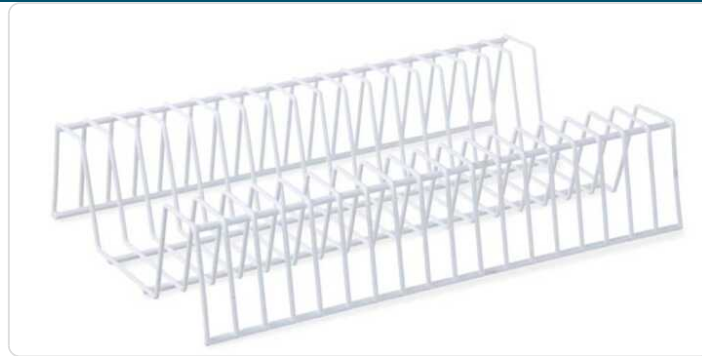

Acesso rapido
ao produto

Hotelequip.pt

Prateleira para 18 discos de corte de vegetais, 400x250x(H)90mm

Informacoes do Produto

SKU:	HE280690	Modelo:	HE280690
Marca:	HENDI	EAN:	Grelhadores Pedra-Lávica

Imagens do Produto

Especificacoes

Marca	HENDI
Modelo	HE280690
EAN	Grelhadores Pedra-Lávica

Descricao Resumida

Dimensões aprox: 400X250X90mm

Peso Líq.: 0,66 Kg.

Descricao Completa

Capacidade: 18 discos.

Discos não incluídos no preço.