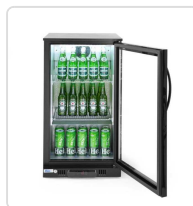

Imagens do Produto