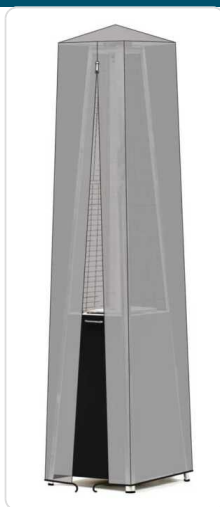

Ficha Tecnica

Precisa de Ajuda? Ligue: (+351) 916 542 211

Hotelequip.pt

Rua Empresarial N° 8A, Zona Industrial Ponte Seca
2510-752 Gaeiras, Portugal

Ficha tecnica gerada em: 19/05/2026

O produto final e as caracteristicas podem diferir ligeiramente do mostrado na imagem.

Acesso rapido
ao produto

Hotelequip.pt

Cobertura de proteção, Aquecedor pirâmide 272404, 450x450x(H)2220mm

Informacoes do Produto

SKU:	HE144909	Modelo:	HE144909
Marca:	HENDI	EAN:	8711369144909

Imagens do Produto

Especificacoes

Marca	HENDI