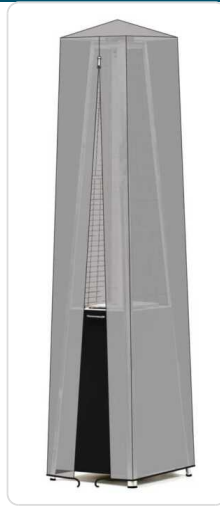

Ficha Tecnica

Precisa de Ajuda? Ligue: (+351) 916 542 211

Hotelequip.pt

Rua Empresarial N° 8A, Zona Industrial Ponte Seca
2510-752 Gaeiras, Portugal

Ficha tecnica gerada em: 17/05/2026

O produto final e as caracteristicas podem diferir ligeiramente do mostrado na imagem.

Acesso rapido
ao produto

Cobertura de proteção, Aquecedor pirâmide 272404, 450x450x(H)2220mm

Informacoes do Produto

SKU:	HE144909	Modelo:	HE144909
Marca:	HENDI	EAN:	8711369144909

Imagens do Produto

Especificacoes

Marca	HENDI