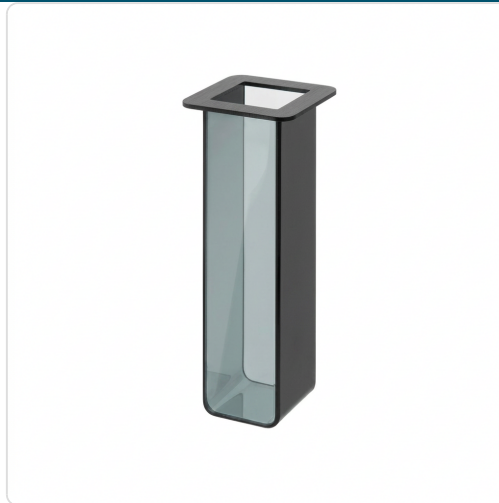

Acesso rapido
ao produto

Câmara de Gelo para Dispensador de Bebidas, 18.9 L, Sem Furos

Informacoes do Produto

SKU:	DBMLDF012	Modelo:	LDF012
Marca:	DBMark	EAN:	811049030114

Imagens do Produto

Especificacoes

Marca	DBMark
Modelo	LDF012

Descrição Resumida

Câmara de gelo removível de 18.9L para dispensadores de bebidas, com design sem furos para evitar a diluição. Ideal para HORECA, mantém bebidas frescas.

Descrição Completa

Câmara de Gelo Dispensador — Câmara de Gelo para Dispensador de Bebidas — Principais Vantagens

Acabe de uma vez por todas com as bebidas diluídas no seu dispensador! Esta câmara de gelo inovadora foi concebida para manter as suas bebidas frescas sem comprometer o sabor ou a consistência. A sua ausência de furos garante que o gelo não entre em contacto direto com o líquido, prevenindo a indesejada diluição.