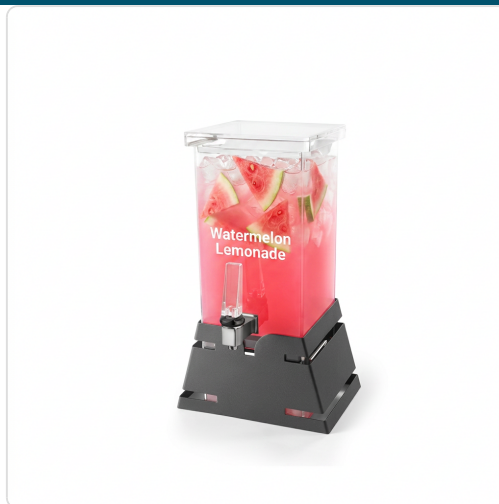

Acesso rapido
ao produto

Dispensador Bebidas 3.8L, Base Piramidal Preta Fosca, Sem Contacto

Informacoes do Produto

SKU:	DBMLD142	Modelo:	LD142
Marca:	DBMark	EAN:	814592017977

Imagens do Produto

Especificacoes

Marca	DBMark
Modelo	LD142
EAN	814592017977

Descricao Resumida

Dispensador de bebidas profissional de 3.8L com base piramidal em aço. Acrílico de alta qualidade, arrefecimento eficaz e torneira sem contacto para higiene otimizada.