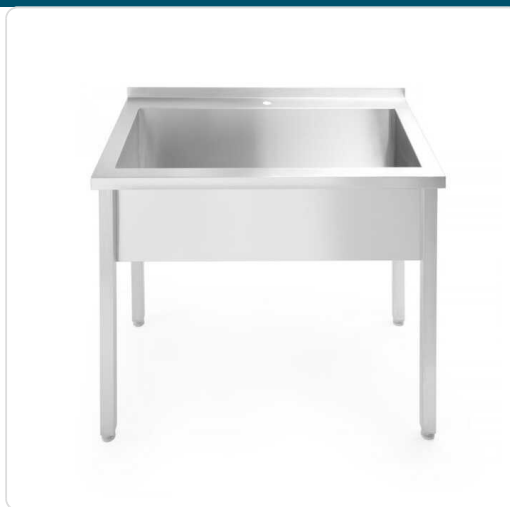

Acesso rapido
ao produto

Hotelequip.pt

Mesa de Lavatório - aparafusada, profundidade: 600 mm, 800x600x(H)850mm

Informacoes do Produto

SKU:	HE811009	Modelo:	HE811009
Marca:	HENDI	EAN:	8711369811009

Imagens do Produto

Especificacoes

Marca	HENDI
Modelo	HE811009
EAN	8711369811009

Descricao Resumida

O lava loiças aparafusado sem cobertura frontal é uma peça profissional e prática de equipamento para instalações de cozinha. Dimensões aprox: 800X600X850mm
Peso Líq.: 16,907 Kg.

Descricao Completa

Pia feita em aço inoxidável AISI 304, armação em aço inoxidável AISI 430.

Profundidade da pia: 300 mm.

Área com relevo - fluxo de água em direcção ao lavatório, em forma de envelope.

Borda traseira com 40mm.

Distância entre a bancada e a pia: 100 mm.

As pernas são ajustáveis em altura para garantir a prestação de nível (+25/-5 mm).

Abertura de ø30mm para instalação da torneira, compatível com as 970515 e 970508.