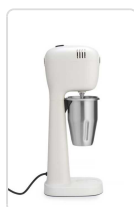

Acesso rapido
ao produto

Hotelequip.pt

Milkshake mixer - Branco, 230V/400W, 170x210x(H)485mm

Informacoes do Produto

SKU:	HE221617	Modelo:	HE221617
Marca:	HENDI	EAN:	8711369221617

Imagens do Produto

Especificacoes

Marca	HENDI
Modelo	HE221617
EAN	8711369221617

Descricao Resumida

Este Milkshake mixer, essencial em qualquer bar, foi concebido pelo famoso designer holandês Robert Bronwasser. Além de ser bonito, o Milkshake mixer é também muito prático. Os controlos são simples e facilmente acessíveis, a base é pesada para estabilidade e o motor é potente. Este misturador é ideal para frappés, freddo cappuccinos e, claro, batidos.

Concebido pelo designer holandês Robert Bronwasser e disponível em 6 cores elegantes.

Poderoso, tornando-o ideal para Freddo cappuccinos, Frappés e batidos.

Muito completo, fornecido com dois copos de mistura e 4 agitadores substituíveis.

Fácil de operar, tem duas velocidades, 15.000 e 19.000 RPM.

Seguro de operar, só funciona quando o copo está devidamente instalado.

Cor material: Branco

Dimensões aprox: 170X196X490mm

Peso Líq.: 4,76 Kg.

Descricao Completa