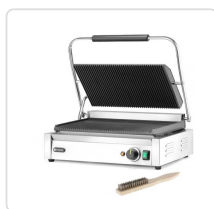

Imagens do Produto