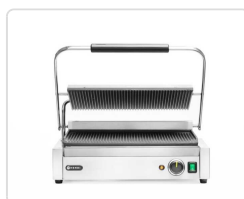

Imagens do Produto