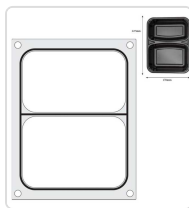

Acesso rapido
ao produto

Tabuleiro para seladora térmica matrix, para um tabuleiro com um único compartimento com as medidas 187x137 mm

Informacoes do Produto

SKU:	HE805664	Modelo:	HE805664
Marca:	HENDI	EAN:	8711369805664

Imagens do Produto

Especificacoes

Marca	HENDI
Modelo	HE805664
EAN	8711369805664

Descricao Resumida

para um tabuleiro com um único compartimento com as medidas 187x137 mm

Dimensões aprox: 187X137 mm

Peso Líq.: 0,76 Kg.