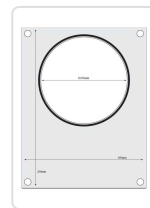

Acesso rapido
ao produto

Tabuleiro para seladora térmica matrix, para um tabuleiro com um único compartimento com as medidas 187x137 mm

Informacoes do Produto

SKU:	HE805664	Modelo:	HE805664
Marca:	HENDI	EAN:	8711369805664

Imagens do Produto

Especificacoes

Marca	HENDI
Modelo	HE805664
EAN	8711369805664

Descricao Resumida

para um tabuleiro com um único compartimento com as medidas 187x137 mm

Dimensões aprox: 187X137 mm

Peso Líq.: 0,76 Kg.