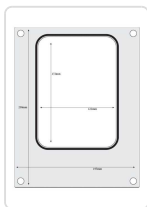

Acesso rapido
ao produto

Tabuleiro para seladora térmica matrix, para um tabuleiro com um único compartimento com as medidas 187x137 mm

Informacoes do Produto

SKU:	HE805664	Modelo:	HE805664
Marca:	HENDI	EAN:	8711369805664

Imagens do Produto

Especificacoes

Marca	HENDI
Modelo	HE805664
EAN	8711369805664

Descricao Resumida

para um tabuleiro com um único compartimento com as medidas 187x137 mm

Dimensões aprox: 187X137 mm

Peso Líq.: 0,76 Kg.