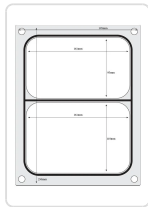

Acesso rapido
ao produto

Tabuleiro para Seladora Térmica, 187x137 mm, Alumínio

Informacoes do Produto

SKU:	HE805664	Modelo:	HE805664
Marca:	HENDI	EAN:	8711369805664

Imagens do Produto

Especificacoes

Marca	HENDI
Modelo	HE805664
EAN	8711369805664

Descricao Resumida

Tabuleiro em alumínio polido para seladoras térmicas, compatível com tabuleiros de um único compartimento de 187x137 mm. Vedante em silicone para selagem eficaz.

Descricao Completa

Este tabuleiro em alumínio polido foi concebido para seladoras térmicas, garantindo uma vedação eficaz de tabuleiros de 187x137 mm com um único compartimento.

tabuleiro para seladora térmica — Características Técnicas

Material	Alumínio polido
Vedante	Silicone preto
Dimensões do tabuleiro compatível	187 x 137 mm
Tipo de compartimento	Único
Peso Líquido	0,76 kg