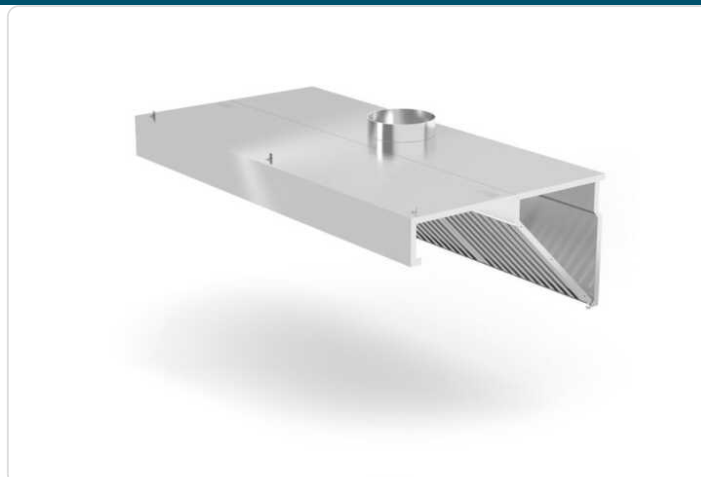

Acesso rapido
ao produto

Hotelequip.pt

Exaustor de parede, sem iluminação, 1000x700x(H)450mm

Informacoes do Produto

SKU:	HE229286	Modelo:	HE229286
Marca:	HENDI	EAN:	8711369229286

Imagens do Produto

Especificacoes

Marca	HENDI
Modelo	HE229286
EAN	8711369229286

Descricao Resumida

Todas as cozinhas profissionais precisam deste equipamento. Instale-o facilmente por cima do seu fogão para capturar e remover fumo, vapor e calor.

Dimensões aprox: 1000X700X450mm

Peso Líq.: 22,04 Kg.

Descricao Completa

Fabricado em aço inoxidável resistente (AISI 430).

Equipado com um conjunto de filtros de labirinto em aço inoxidável que podem ser lavados na máquina de lavar loiça.