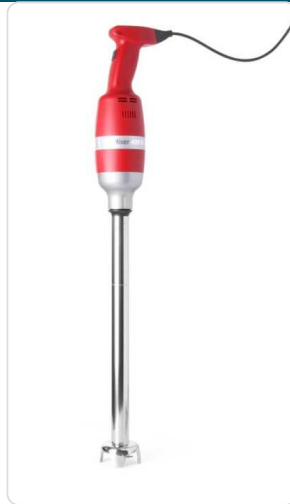

Acesso rapido
ao produto

Triturador 500, alta potência com velocidade ajustável, 230V/500W, ø100x(H)863mm

Informacoes do Produto

SKU:	HE224052	Modelo:	HE224052
Marca:	HENDI	EAN:	8711369224052

Imagens do Produto

Especificacoes

Marca	HENDI
-------	-------

Modelo

HE224052

EAN

8711369224052

Descricao Completa

Estrutura feita em nylon reforçado com fibra.

Eixo e lâmina em aço inoxidável.

Fácil de limpar.

Painel de controlo electrónico (9 velocidades).

Comprimento do eixo: 500 mm

Adequado para pratos até 120 litros

Peso: 4,25 kg

Velocidade variável: 2.000 - 9.000 RPM