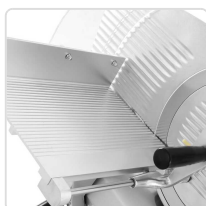

Acesso rapido
ao produto

Hotelequip.pt

Fiambreira Lâmina de 300 mm e potência de 270 W Alumínio anodizado e base

Informacoes do Produto

SKU:	CHMS-300	Modelo:	MS-300
Marca:	CLIMA	EAN:	N/D

Imagens do Produto

Especificacoes

Marca

CLIMA

Modelo

MS-300

Descricao Resumida

CARACTERÍSTICAS DO CORTADOR MS-300:

- Medidas: 590x525x440h mm
- Diâmetro da lâmina: 300mm
- Espessura de corte: 0-18 mm
- Corte útil: 220 mm
- Tensão: 220V
- Potência: 270 W

Descricao Completa

DESCRIÇÃO DO CORTADOR MS-300:

- Lâminas de aço inoxidável de alta qualidade com afiador incorporado.
- Comprimento longo do carro para cortar peças grandes.
- Alta potência para um corte rápido e eficaz que prolonga a vida do cortador.
- Elevada durabilidade dos seus componentes.
- Motor com protetor térmico anti-aquecimento.
- Botão graduado de alta precisão para seleção da espessura da fatia.
- Relé com reset.
- Com anel de proteção da lâmina.
- Botão duplo de baixa tensão (24V).
- Norma TUV-GS.
- Fabricado em liga de alumínio fundido e envernizado.