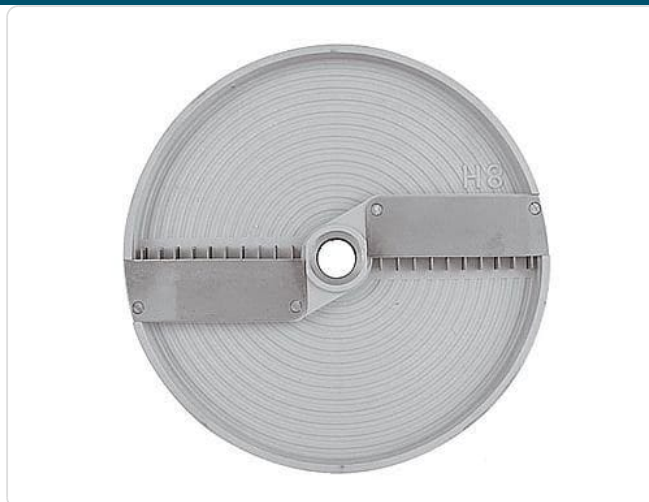

Acesso rapido
ao produto

Hotelequip.pt

Disco de corte de alumínio 4 mm Julienne HU4

Informacoes do Produto

SKU:	CHHU4	Modelo:	HU4
Marca:	CLIMA	EAN:	N/D

Imagens do Produto

Especificacoes

Marca	CLIMA
Modelo	HU4

Descricao Resumida

Disco de corte de alumínio 4 mm Julienne HU4