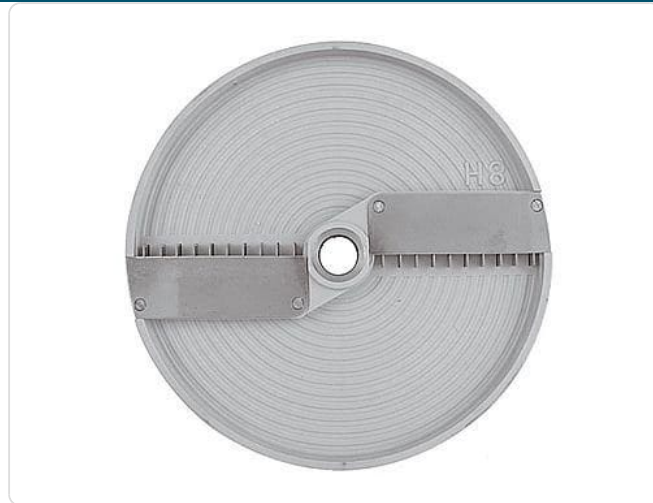

Acesso rapido
ao produto

Hotelequip.pt

Disco de corte Julienne de alumínio 2,5 mm HU2,5

Informacoes do Produto

SKU:	CHHU2,5	Modelo:	HU2,5
Marca:	CLIMA	EAN:	N/D

Imagens do Produto

Especificacoes

Marca	CLIMA
Modelo	HU2,5

Descricao Resumida

Disco de corte Julienne de alumínio 2,5 mm HU2,5