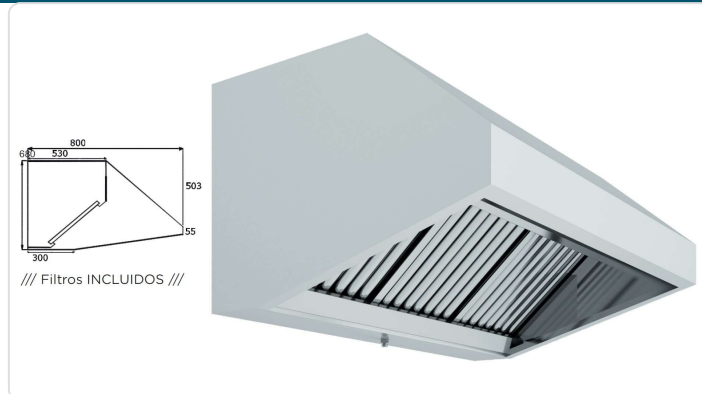

Ficha Tecnica

Precisa de Ajuda? Ligue: (+351) 916 542 211

Hotelequip.pt

Rua Empresarial N° 8A, Zona Industrial Ponte Seca
2510-752 Gaeiras, Portugal

Ficha tecnica gerada em: 21/06/2026

O produto final e as características podem diferir ligeiramente do mostrado na imagem.

Acesso rapido
ao produto

Hotte Exaustora Mural Inox 800mm sem Turbina 2000x800mm

Informacoes do Produto

SKU:	CHA20080CM	Modelo:	A20080CM
Marca:	CLIMA	EAN:	N/D
		Dimensões:	2000 x 800 x 700 cm

Imagens do Produto

Especificacoes

Modelo	A20080CM
Marca	CLIMA

Descricao Resumida