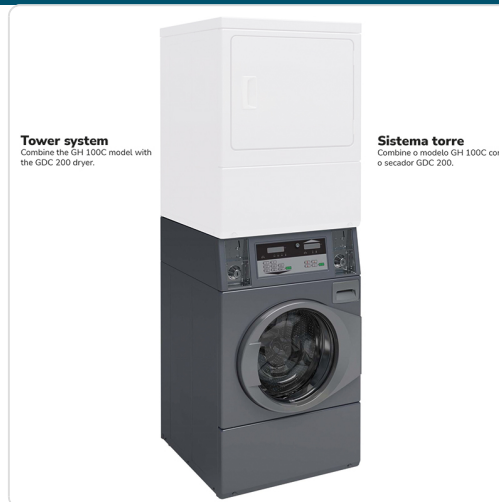

O produto final e as caracteristicas podem diferir ligeiramente do mostrado
na imagem.

Lavadora de Roupa Industrial Alta Centrifugação 10kg

Informacoes do Produto

SKU:	MS0903.12.046	Modelo:	GH 100 E COIN
Marca:	MAGNUS	EAN:	N/D
Peso:	10.75 kg	Dimensões:	683 x 704 x 1126 cm

Imagens do Produto

Especificacoes

Marca	MAGNUS
Modelo	GH 100 E COIN

Descricao Resumida

Lavadora industrial de alta centrifugação para máxima retirada de água, 10kg. Ideal para redução de custos de secagem e operação profissional.

Características Técnicas

Dimensões (LPA)	683x704x1126 mm
Potência total	5.47 kW

Potência de aquecimento	4.8 kW
Alimentação elétrica	400V/3/50 Hz
Consumo de água (fria/quente)	72 l (fria) / 40 l (quente)
Abertura da porta	Ø 393.7 mm
Volume do tambor	96.8 l
Capacidade de carga (1:10/1:9)	9.68 / 10.75 kg
Velocidade de centrifugação	500 – 650 – 1200 rpm
Fator G	440
Peso líquido	122 kg