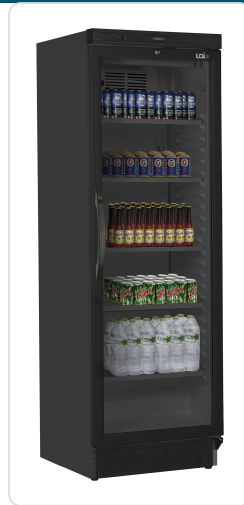

Acesso rapido
ao produto

Armário Frigorífico com Porta de Vidro UD-1380-P.V Preto

Informacoes do Produto

SKU:	UD2828.820B	Modelo:	2828.820B
Marca:	UDEX	EAN:	N/D
Peso:	74 kg	Dimensões:	595 x 640 x 1840 cm

Imagens do Produto

Especificacoes

Marca	UDEX
Modelo	2828.820B

Descricao Resumida

Armário frigorífico com 372L, porta de vidro, refrigeração ventilada, 5 prateleiras ajustáveis e iluminação LED para negócios de restauração e hotelaria.

A pensar na otimização do seu espaço, o equipamento inclui cinco prateleiras ajustáveis que permitem uma organização flexível e adaptável às suas necessidades de stock. A fechadura integrada oferece segurança adicional para os produtos de maior valor. A iluminação LED não só realça o aspeto dos artigos expostos, como também contribui para a eficiência energética do aparelho, reduzindo os custos operacionais.

Aplicações Profissionais

Este expositor refrigerado é a escolha perfeita para estabelecimentos como pastelarias, bares e lojas de conveniência que necessitam de manter bebidas, sobremesas ou alimentos frescos e visíveis. A refrigeração ventilada e a ampla capacidade de 372 litros garantem um espaço generoso para os seus artigos, otimizando o serviço e a experiência do cliente. É ideal para exibir produtos de forma convidativa, incentivando a compra por impulso.