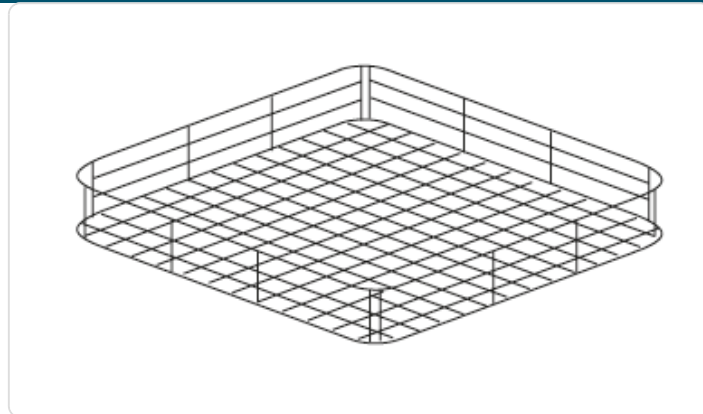

Acesso rapido
ao produto

Cesto Inox para Máquina de Loiça Industrial 550x665x75mm

Informacoes do Produto

SKU:	UD2800.336	Modelo:	UD2800.336
Marca:	UDI	EAN:	N/D
		Dimensões:	550 x 665 x 75 cm

Imagens do Produto

Especificacoes

Modelo	UD2800.336
Marca	UDI

Descricao Resumida

Cesto em inox para máxima eficiência na lavagem de loiça profissional. Dimensões de 550x665x75mm para integração fácil e durabilidade superior.

Características Técnicas

Característica	Detalhe
Material	Aço Inoxidável
Dimensões (Largura x Profundidade x Altura)	550 x 665 x 75 mm
Modelo	C87/B

Perguntas Frequentes

- **Este cesto é compatível com todas as máquinas de lavar loiça industriais?**

- **Quais as dimensões exatas deste cesto inox e o espaço necessário para a sua utilização?**

Este cesto inox tem dimensões de 550x665x75mm (largura x profundidade x altura), tornando-o compatível com a maioria das máquinas de lavar loiça profissionais. Certifique-se de que dispõe de espaço suficiente na sua máquina para um encaixe perfeito e eficiente.