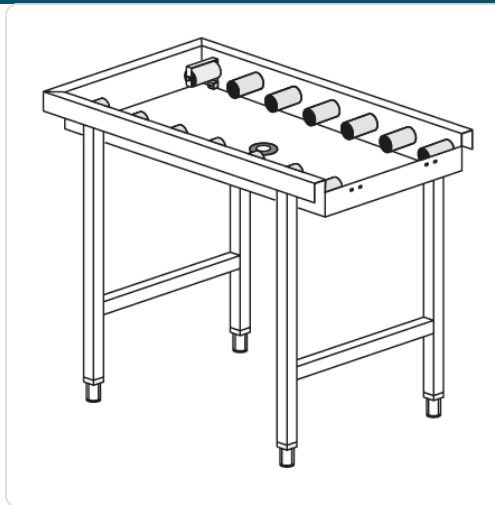

Acesso rapido
ao produto

Mesa de Rolos para Máquina de Lavar Loiça AX-RX – 1600x650x860h

Informacoes do Produto

SKU:	UD2800.260	Modelo:	MESA DE ROLOS LC96/1A 1600x650x860h P/ MOD. AX-RX
Marca:	UDI	EAN:	N/D

Imagens do Produto

Especificacoes

Marca	UDI
Modelo	MESA DE ROLOS LC96/1A 1600x650x860h P/ MOD. AX-RX

Descricao Resumida

Mesa de rolos robusta para máquinas de lavar loiça modelos AX-RX. Dimensões de 1600x650x860h mm facilitam o manuseamento eficiente de cestos de loiça em cozinhas profissionais.

Descricao Completa

Mesa de Rolos para Máquina de Lavar Loiça – Principais Vantagens

Esta mesa de rolos foi projetada especificamente para otimizar o fluxo de trabalho em operações de lavagem de loiça de alto volume. A sua estrutura robusta e design funcional permitem um manuseamento eficiente e seguro de cestos de loiça, minimizando o esforço físico e acelerando o processo de carga e descarga.

Aplicações

Perfeita para restaurantes, hotéis, cantinas, hospitais e qualquer estabelecimento HORECA que utilize máquinas de lavar loiça de capota ou de túnel. Esta mesa de rolos é indispensável para otimizar a logística interna de grandes volumes de loiça, tanto antes como depois do ciclo de lavagem. A sua concepção permite uma fácil adaptação a diferentes layouts de cozinha e facilita a movimentação de cestos pesados de forma ergonómica.