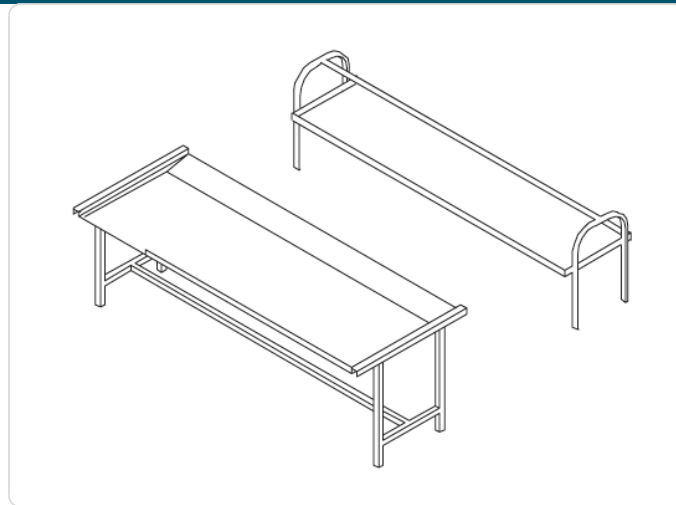

Acesso rapido
ao produto

Hotelequip.pt

Prateleira para Mesa de Lavagem de Louça 2400x1000x850h mm

Informacoes do Produto

SKU:	UD2800.248	Modelo:	PRATELEIRA P/ MESA TC 24 2400x1000x850h
Marca:	UDI	EAN:	N/D

Imagens do Produto

Especificacoes

Marca	UDI
Modelo	PRATELEIRA P/ MESA TC 24 2400x1000x850h

Descricao Resumida

Prateleira robusta para mesa de lavagem de louça, com 2400x1000x850h mm. Ideal para organização e otimização do espaço em cozinhas profissionais.

Com dimensões generosas de 2400x1000x850h mm, a prateleira maximiza o espaço vertical disponível, permitindo organizar utensílios, loiças ou outros acessórios essenciais. Facilita o acesso rápido e ergonómico aos itens, otimizando os fluxos de trabalho na área de lavagem e contribuindo para um ambiente de trabalho mais organizado e produtivo.

Especificações Técnicas

Característica	Detalhe
Dimensões (CxLxA)	2400 x 1000 x 850 mm
Material	Aço inoxidável (previsão)
Aplicação	Mesa de Lavagem de Louça