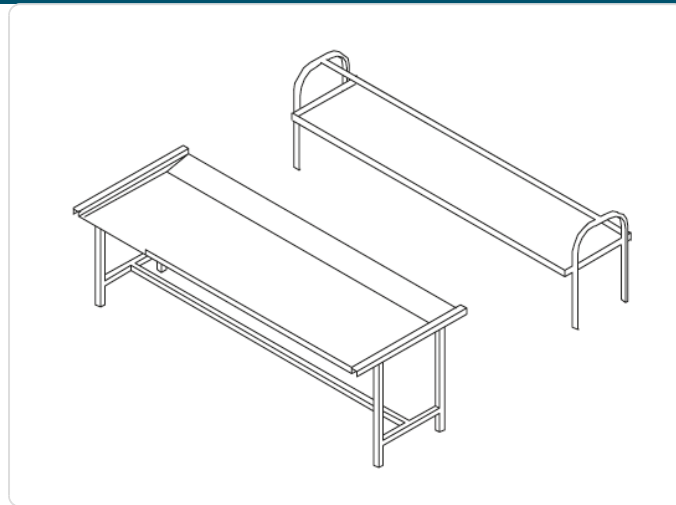

Ficha Tecnica

Precisa de Ajuda? Ligue: (+351) 916 542 211

Hotelequip.pt

Rua Empresarial N° 8A, Zona Industrial Ponte Seca
2510-752 Gaeiras, Portugal

Ficha tecnica gerada em: 18/05/2026

O produto final e as características podem diferir ligeiramente do mostrado na imagem.

Acesso rapido
ao produto

Prateleira para Mesa de Lavagem de Louça 2400x1000x850h mm

Informacoes do Produto

SKU:	UD2800.248	Modelo:	PRATELEIRA P/ MESA TC 24 2400x1000x850h
Marca:	UDI	EAN:	N/D

Imagens do Produto

Especificacoes

Marca	UDI
Modelo	PRATELEIRA P/ MESA TC 24 2400x1000x850h

Descricao Resumida