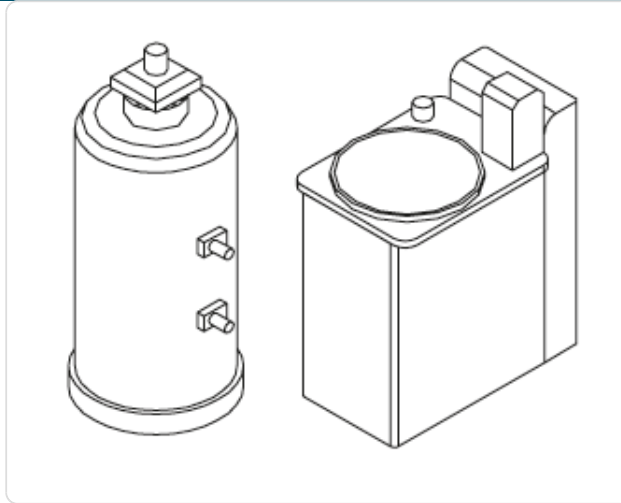

Ficha Tecnica

Precisa de Ajuda? Ligue: (+351) 916 542 211

Hotelequip.pt

Rua Empresarial N° 8A, Zona Industrial Ponte Seca
2510-752 Gaeiras, Portugal

Acesso rapido
ao produto

Ficha tecnica gerada em: 23/06/2026

O produto final e as caracteristicas podem diferir ligeiramente do mostrado na imagem.

Depurador Água Automático 12L D2 para Máquinas Lava-Louça HT-LP

Informacoes do Produto

SKU:	UD2800.228	Modelo:	UD2800.228
Marca:	UDI	EAN:	N/D
		Dimensões:	320 x 500 x 660 cm

Imagens do Produto

Especificacoes

Modelo	UD2800.228
Marca	UDI

Descricao Resumida