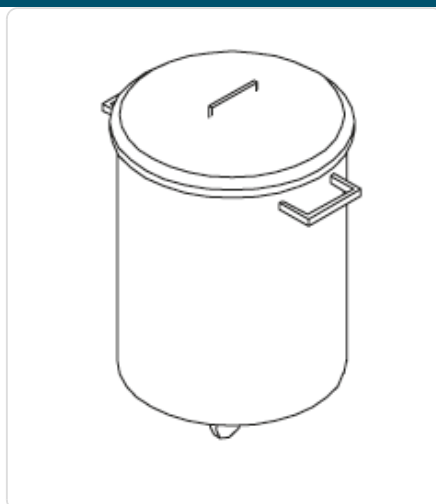

Ficha Tecnica

Precisa de Ajuda? Ligue: (+351) 916 542 211

Hotelequip.pt

Hotelequip.pt

Rua Empresarial N° 8A, Zona Industrial Ponte Seca
2510-752 Gaeiras, Portugal

Acesso rapido
ao produto

Ficha tecnica gerada em: 22/06/2026

O produto final e as caracteristicas podem diferir ligeiramente do mostrado na imagem.

Balde de Lixo Profissional Inox com Rodas Ø400x570mm

Informacoes do Produto

SKU:	UD2800.222	Modelo:	UD2800.222
Marca:	UDI	EAN:	N/D

Imagens do Produto

Especificacoes

Modelo	UD2800.222
Marca	UDI

Descricao Resumida