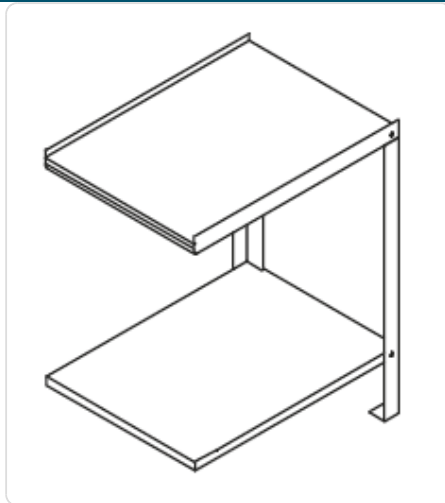

Ficha Tecnica

Precisa de Ajuda? Ligue: (+351) 916 542 211

Hotelequip.pt

Rua Empresarial N° 8A, Zona Industrial Ponte Seca
2510-752 Gaeiras, Portugal

Ficha tecnica gerada em: 20/05/2026

O produto final e as características podem diferir ligeiramente do mostrado na imagem.

Acesso rapido
ao produto

Hotelequip.pt

Mesa de Apoio para Máquinas de Lavar Louça 650x510x820h

Informacoes do Produto

SKU: UD2800.194

Modelo: N/D

Marca: UDI

EAN: N/D

Imagens do Produto

Especificacoes

Marca

UDI

Descricao Resumida

Mesa de apoio robusta para máquinas de lavar louça profissionais, ideal para lavagem em hotelaria. Dimensões: 650x510x820 mm.