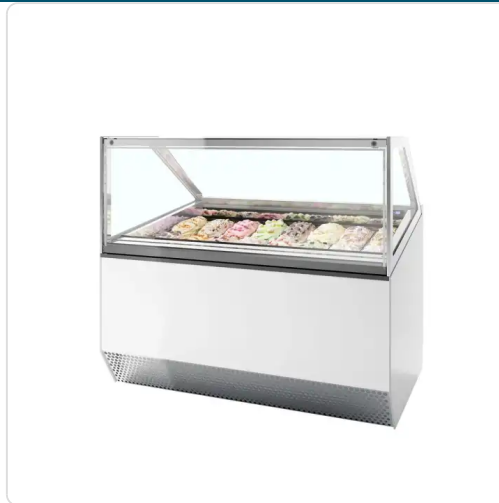

Ficha Tecnica

Precisa de Ajuda? Ligue: (+351) 916 542 211

Hotelequip.pt

Rua Empresarial N° 8A, Zona Industrial Ponte Seca
2510-752 Gaeiras, Portugal

Ficha tecnica gerada em: 10/06/2026

O produto final e as caracteristicas podem diferir ligeiramente do mostrado na imagem.

Acesso rapido
ao produto

Vitrine expositora para gelados com display ventilado MILLENNIUM ST16

Informacoes do Produto

SKU:	N/D	Modelo:	MILLENNIUM ST16
Marca:	TEFCOLD	EAN:	5708181617646

Imagens do Produto

Especificacoes

Marca	TEFCOLD
Modelo	MILLENNIUM ST16