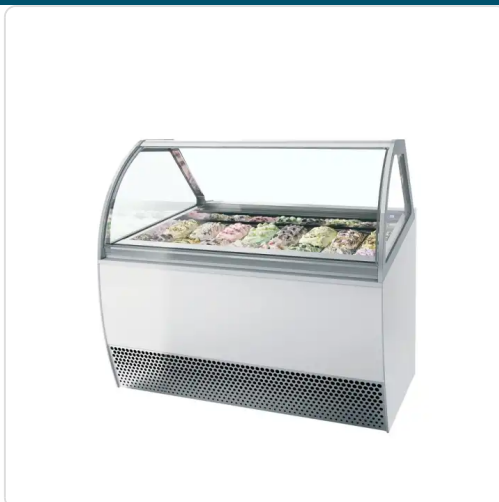

Ficha Tecnica

Precisa de Ajuda? Ligue: (+351) 916 542 211

Hotelequip.pt

Rua Empresarial N° 8A, Zona Industrial Ponte Seca
2510-752 Gaeiras, Portugal

Ficha tecnica gerada em: 22/06/2026

O produto final e as caracteristicas podem diferir ligeiramente do mostrado na imagem.

Acesso rapido
ao produto

Hotelequip.pt

Vitrine expositora para gelados com display ventilado MILLENNIUM LX16

Informacoes do Produto

SKU:	N/D	Modelo:	MILLENNIUM LX16
Marca:	TEFCOLD	EAN:	5708181617608

Imagens do Produto

Especificacoes

Marca	TEFCOLD
Modelo	MILLENNIUM LX16