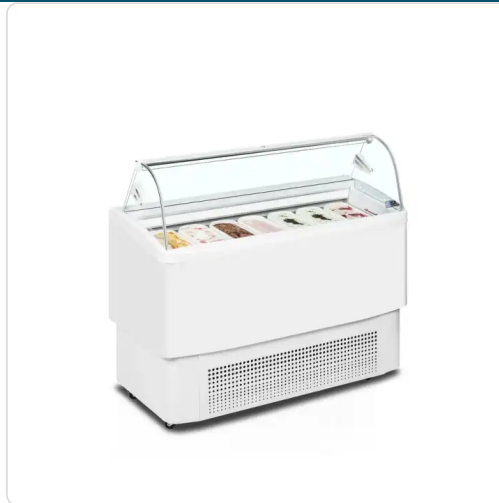

Acesso rapido
ao produto

Vitrine de gelados ventilado FIJI 7

Informacoes do Produto

SKU:	TF20363	Modelo:	FIJI 7
Marca:	TEFCOLD	EAN:	7024100711200

Imagens do Produto

Especificacoes

Marca	TEFCOLD
Modelo	FIJI 7

Potência de entrada: 900 W

Tensão / Frequência: 220-240/50 V/Hz

Gama de temperaturas: -18 a -14 °C

Acabamento exterior: Branco

Acabamento interior: Branco

Classe climática: 5

Luz interior: LED

Tipo de arrefecimento: Ventilado

Descrição Completa

Descrição Técnica

A gama Fiji de congeladores de exposição de gelados está disponível em tamanhos adequados para 4, 6 ou 7 bandejas Napoli. Com uma profundidade de apenas 630 mm, este congelador é compacto e ideal para espaços pequenos. Este expositor de gelados está equipado com um sistema de arrefecimento assistido por ventoinha, perfeito para manter a qualidade e a consistência do seu gelado ou gelado. Também possui rodízios giratórios para uma fácil mobilidade, iluminação LED interna e uma conveniente porta de serviço traseira com dobradiças.

Automático

Arrefecimento forçado

Frente/tampa em vidro curvo

Luz interior LED com interruptor

Controlo digital e visor de temperatura

Tampa traseira elevável (pode servir 2 pessoas)

Adequado para tabuleiros Napoli (não incluídos)