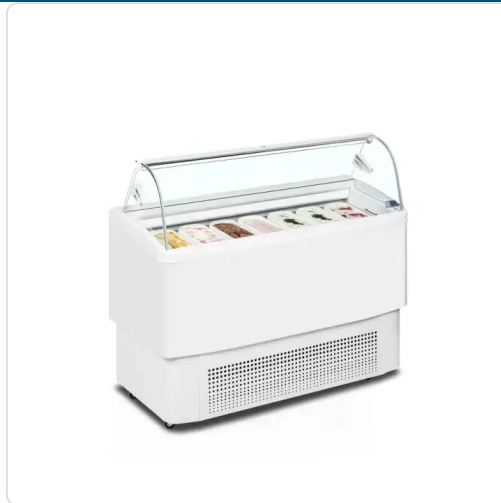

Acesso rapido
ao produto

Hotelequip.pt

Vitrine de gelados ventilado FIJI 7

Informacoes do Produto

SKU:	TF20363	Modelo:	FIJI 7
Marca:	TEFCOLD	EAN:	7024100711200

Imagens do Produto

Especificacoes

Marca	TEFCOLD
Modelo	FIJI 7

Potência de entrada: 900 W

Tensão / Frequência: 220-240/50 V/Hz

Gama de temperaturas: -18 a -14 °C

Acabamento exterior: Branco

Acabamento interior: Branco

Classe climática: 5

Luz interior: LED

Tipo de arrefecimento: Ventilado

Descrição Completa

Descrição Técnica

A gama Fiji de congeladores de exposição de gelados está disponível em tamanhos adequados para 4, 6 ou 7 bandejas Napoli. Com uma profundidade de apenas 630 mm, este congelador é compacto e ideal para espaços pequenos. Este expositor de gelados está equipado com um sistema de arrefecimento assistido por ventoinha, perfeito para manter a qualidade e a consistência do seu gelado ou gelado. Também possui rodízios giratórios para uma fácil mobilidade, iluminação LED interna e uma conveniente porta de serviço traseira com dobradiças.

Automático

Arrefecimento forçado

Frente/tampa em vidro curvo

Luz interior LED com interruptor

Controlo digital e visor de temperatura

Tampa traseira elevável (pode servir 2 pessoas)

Adequado para tabuleiros Napoli (não incluídos)