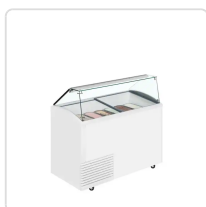

Acesso rapido
ao produto

Hotelequip.pt

Vitrine de gelados UDRS10

Informacoes do Produto

SKU:	TF16293	Modelo:	UDRS10
Marca:	TEFCOLD	EAN:	5708181221690

Imagens do Produto

Especificacoes

Marca	TEFCOLD
Modelo	UDRS10
EAN	5708181221690

Descricao Resumida

Características Técnicas

Dimensão interna (LxPxA): 1217 x 563 x 295 mm

Dimensão externa (LxPxA): 1341 x 725 x 1235 mm

Dimensão da embalagem (LxPxA): 1385 x 730 x 1020 mm

Peso bruto / líquido: 112 / 103 kg

Volume bruto / líquido: 431 / 342 l

Consumo de energia: 5.12 kWh/24h

Potência de entrada: 360 W

Gama de temperaturas: -20 a -14 °C

Acabamento exterior: Branco

Acabamento interior: Aço pintado de branco

Classe climática: 4