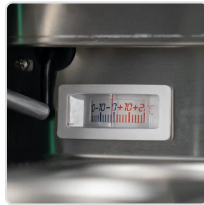

Acesso rapido
ao produto

Vitrina frigorífica SPID200

Informacoes do Produto

SKU:	TF51979	Modelo:	SPID200
Marca:	TEFCOLD	EAN:	5708181735920

Imagens do Produto

Especificacoes

Marca	TEFCOLD
Modelo	SPID200

Descrição Resumida

Características Técnicas

Dimensão interna (LxPxA): 1940 x 670 x mm

Dimensão externa (LxPxA): 1985 x 960 x 1235 mm

Dimensão da embalagem (LxPxA): 2125 x 1065 x 1230 mm

Peso bruto / líquido: 275 / 230 kg

Consumo de energia: 12.6 kWh/24h