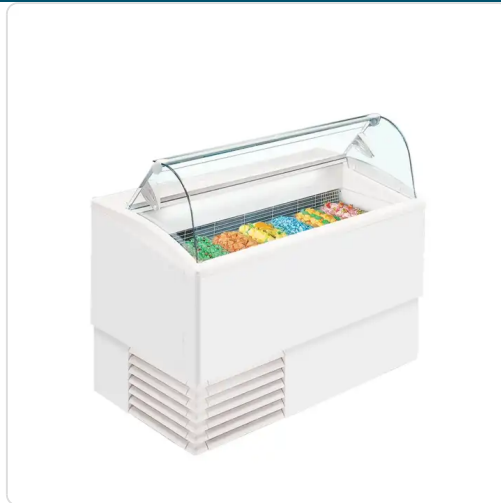

Acesso rapido
ao produto

Refrigerador de Gelado ISETTA 7LX

Informacoes do Produto

SKU:	TF20313	Modelo:	ISETTA 7LX
Marca:	TEFCOLD	EAN:	7026100721213

Imagens do Produto

Especificacoes

Marca	TEFCOLD
Modelo	ISETTA 7LX

Descrição Resumida

Características Técnicas

Dimensão externa (LxPxA): 1354 x 800 x 1176 mm

Dimensão da embalagem (LxPxA): 1464 x 899 x 1132 mm

Peso bruto / líquido: 130 / 102 kg

Consumo de energia: 7.3 kWh/24h

Potência de entrada: 820 W

Tensão / Frequência: 220-240/50 V/Hz

Gama de temperaturas: -16 a -14 °C

Acabamento exterior: Branco

Acabamento interior: Branco

Classe climática: 4

Luz interior: LED

Tipo de arrefecimento: Estático

Descrição Completa

Descrição Técnica

A Isetta está disponível em 3 tamanhos diferentes para satisfazer a maioria das necessidades e comporta entre 4 e 7 sabores de gelado. O vidro elegante (plano ou curvo) e a luz interior ajudam a criar uma exposição atractiva e a tirar o máximo partido do gelado que está a ser vendido. O compartimento refrigerado inferior é facilmente acessível através da porta traseira (exceto 4ST/LX).