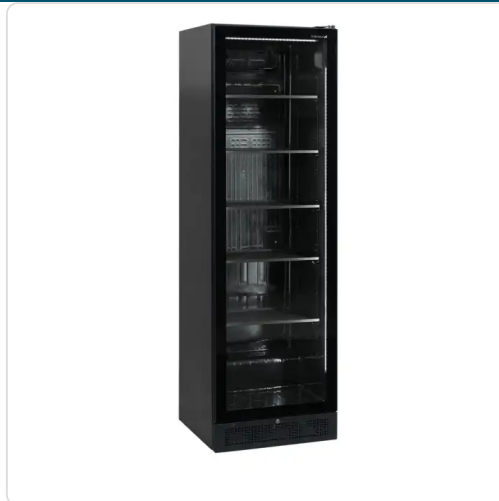

Acesso rapido
ao produto

Refrigerador de Garrafa Expositor SCU1425 FRAMELESS

Informacoes do Produto

SKU:	TF53321	Modelo:	SCU1425 FRAMELESS
Marca:	TEFCOLD	EAN:	5708181737429

Imagens do Produto

Especificacoes

Marca	TEFCOLD
Modelo	SCU1425 FRAMELESS
EAN	5708181737429

Descricao Resumida

Características Técnicas

Dimensão interna (LxPxA): 505 x 462 x 1742 mm

Dimensão externa (LxPxA): 595 x 595 x 1990 mm

Dimensão da embalagem (LxPxA): 665 x 715 x 2150 mm

Peso bruto / líquido: 97 / 86 kg

Volume bruto / líquido: 387 / 347 l

Consumo de energia: 1.87 kWh/24h

Potência de entrada: 235 W

Tensão / Frequência: 220-240/50 V/Hz

Gama de temperaturas: +2 a +10 °C

Acabamento exterior: Preto

Acabamento interior: ABS preto

Classe climática: 4

Luz interior: LED no interior do caixilho da porta

Fechadura: Sim

Tipo de controlador: Mecânico

Tipo de arrefecimento: Assistido por ventilador

Tipo de descongelação: Automático