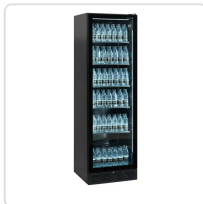

Acesso rapido
ao produto

Refrigerador de Garrafa Expositor SCU1425 FRAMELESS

Informacoes do Produto

SKU:	TF53321	Modelo:	SCU1425 FRAMELESS
Marca:	TEFCOLD	EAN:	5708181737429

Imagens do Produto

Especificacoes