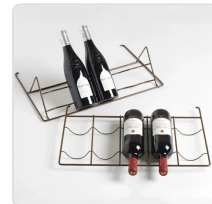

Acesso rapido
ao produto

Cave /Armário para vinho CPP1380E

Informacoes do Produto

SKU:	TF37799	Modelo:	FORNOS
Marca:	TEFCOLD	EAN:	Convertores Gastronomia

Imagens do Produto

Especificacoes

Marca	TEFCOLD
Modelo	FORNOS
EAN	Convertores Gastronomia