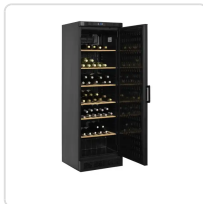

Acesso rapido
ao produto

Cave /Armário para vinho CPP1380E

Informacoes do Produto

SKU:	TF37799	Modelo:	FORNOS
Marca:	TEFCOLD	EAN:	Convertores Gastronomia

Imagens do Produto

Especificacoes

Marca	TEFCOLD
Modelo	FORNOS
EAN	Convertores Gastronomia