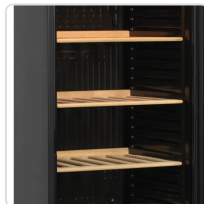

Acesso rapido
ao produto

Cave /Armário para vinho CPP1380E

Informacoes do Produto

SKU:	TF37799	Modelo:	FORNOS
Marca:	TEFCOLD	EAN:	Convertores Gastronomia

Imagens do Produto

Especificacoes

Marca	TEFCOLD
Modelo	FORNOS
EAN	Convertores Gastronomia

Porta sólida reversível

1 zona de temperatura

Prateleiras reguláveis

Interior e exterior em preto

Pernas reguláveis

Fechadura