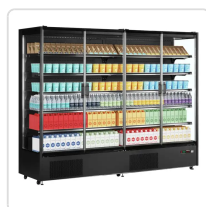

Acesso rapido
ao produto

Hotelequip.pt

Mural de supermercado PC2500B

Informacoes do Produto

SKU:	TF47451	Modelo:	PC2500B
Marca:	TEFCOLD	EAN:	5708181726881

Imagens do Produto

Especificacoes

Marca	TEFCOLD
Modelo	PC2500B
EAN	5708181726881

Carga máxima nas prateleiras: 160 kg/m²

Descricao Completa

Descrição Técnica

A gama PC de refrigeradores Multideck oferece uma solução de refrigeração espaçosa com baixo consumo de energia. Possui 2, 3 ou 4 portas de vidro sem moldura, bem como paredes laterais de vidro para uma óptima visibilidade do produto. Possui luzes LED na parte superior da unidade e sob cada uma das prateleiras profundas. Uma excelente escolha para supermercados e mercearias.