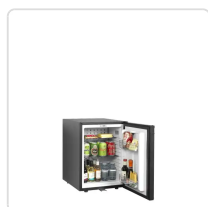

O produto final e as caracteristicas podem diferir ligeiramente do mostrado
na imagem.

Minibar TM45C

Informacoes do Produto

SKU:	TF46359	Modelo:	TM45C
Marca:	TEFCOLD	EAN:	Cozedores de Pasta

Imagens do Produto

Porta reversível: Sim

Descricao Completa

Descrição Técnica

A gama TM de mini-bares com compressor é uma excelente escolha para quartos de hotel. Possui um sistema de funcionamento silencioso que pode ser programado para funcionar apenas quando é provável que o quarto esteja vazio. Dispõe igualmente de um modo de suspensão "SLEEP" para silêncio forçado, bem como de uma função "FAST-cool" para arrefecimento imediato. Tem um design elegante, pode ser facilmente integrado e tem um consumo de energia muito baixo. Pode escolher entre modelos com porta sólida ou de vidro e diferentes tamanhos.

Função de arrefecimento rápido para um arrefecimento imediato

Prateleiras reguláveis, também na porta

Porta sólida reversível

Luz interior LED

Alça integrada

Fechadura