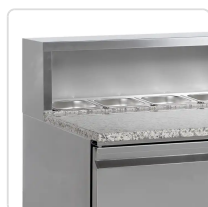

Imagens do Produto

Especificacoes

Marca	TEFCOLD
Modelo	PT920