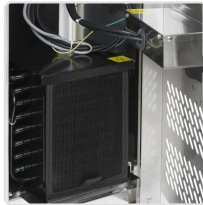

Acesso rapido
ao produto

Bancada /Mesa de refrigeração GN1/1 CK7310/-SP

Informacoes do Produto

SKU:	N/D	Modelo:	CK7310/-SP
Marca:	TEFCOLD	EAN:	5708181363338

Imagens do Produto

Especificacoes

Marca	TEFCOLD
Modelo	CK7310/-SP