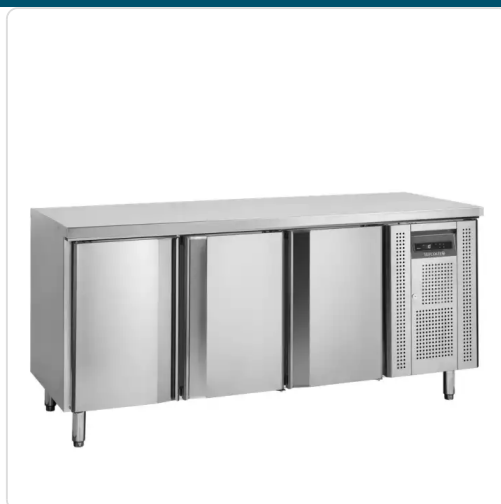

Acesso rapido
ao produto

Hotelequip.pt

Bancada /Mesa de refrigeração GN1/1 CK7310/-SP

Informacoes do Produto

SKU:	N/D	Modelo:	CK7310/-SP
Marca:	TEFCOLD	EAN:	5708181363338

Imagens do Produto

Especificacoes

Marca	TEFCOLD
Modelo	CK7310/-SP

Volume bruto / líquido: 417 / 402 l

Consumo de energia: 2.45 kWh/24h

Potência de entrada: 300 W

Tensão / Frequência: 220-240/50 V/Hz

Gama de temperaturas: -2 a +10 °C

Acabamento exterior: SS304

Acabamento interior: SS304

Descrição Técnica

A gama CK de mesas de frio em aço inoxidável SS304 foi concebida para cozinhas industriais e, por conseguinte, está disponível nos tamanhos GN1/1. Estas mesas de frio estão disponíveis em vários tamanhos e pode escolher entre portas sólidas, portas de vidro ou gavetas. Além disso, pode escolher entre modelos com tampo de trabalho amovível com ou sem proteção contra salpicos. Todos os aparelhos da gama estão equipados com refrigeração ventilada para garantir uma temperatura uniforme e estável.