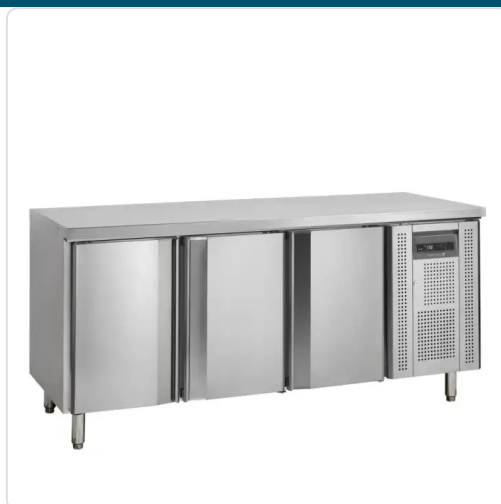

Acesso rapido
ao produto

Hotelequip.pt

Bancada / Mesa refrigerada Snack SK6310

Informacoes do Produto

SKU:	TF17713	Modelo:	SK6310
Marca:	TEFCOLD	EAN:	5708181363970

Imagens do Produto

Especificacoes

Marca	TEFCOLD
Modelo	SK6310

Volume bruto / líquido: 360 / 345 l

Consumo de energia: 2.25 kWh/24h

Potência de entrada: 300 W

Tensão / Frequência: 220-240/50 V/Hz

Gama de temperaturas: -2 a +10 °C

Acabamento exterior: SS304

Acabamento interior: SS304

Descricao Completa

Descrição Técnica

A gama SK de balcões refrigerados para snacks é fabricada em aço inoxidável SS304.

O termo "snack" refere-se a produtos gastronómicos que não seguem as dimensões gastronorm.

Com uma profundidade de apenas 600 mm, estes balcões são ideais para cozinhas com espaço limitado.

Estão disponíveis em vários tamanhos, de 2 a 4 portas, e em modelos com tampo removível, com ou sem resguardo.