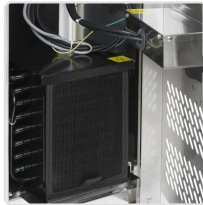

Imagens do Produto

Especificacoes

Marca	TEFCOLD
Modelo	SK6210BT