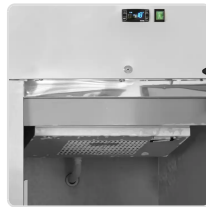

Imagens do Produto

Especificacoes

Marca	TEFCOLD
Modelo	GUC140