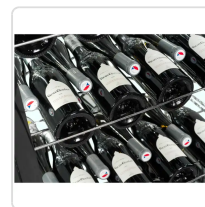

Acesso rapido
ao produto

Hotelequip.pt

Expositor refrigerado (refrigeração) UPD400-C

Informacoes do Produto

SKU:	TF31539	Modelo:	Sushi
Marca:	TEFCOLD	EAN:	5708181365042

Imagens do Produto

Especificacoes

Marca	TEFCOLD
Modelo	Sushi
EAN	5708181365042