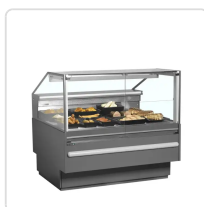

Imagens do Produto