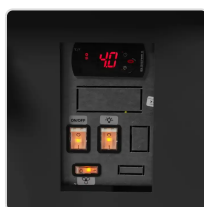

Imagens do Produto